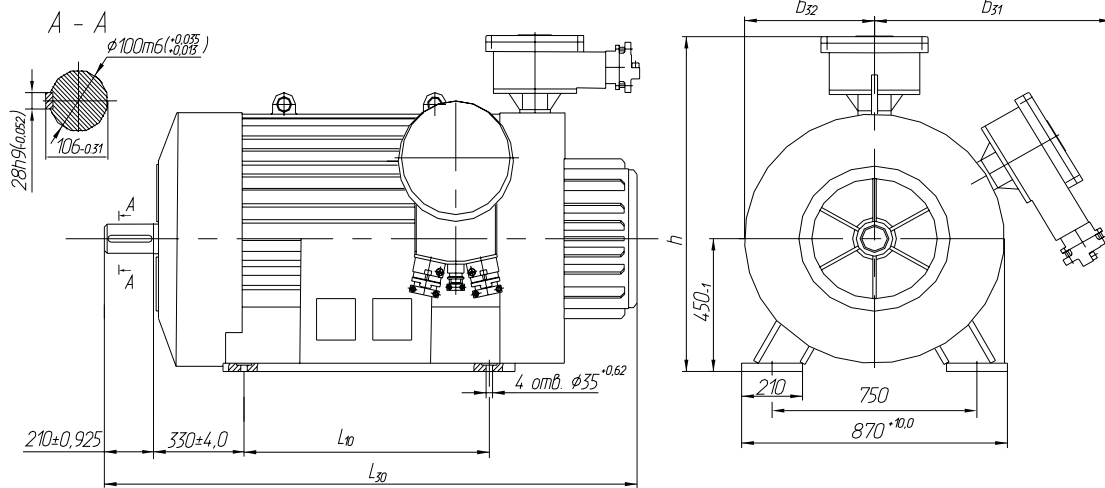

BA04K-450

BA04K-560

Типоразмер	Размеры, мм					Масса, кг
	l_{10}	l_{30}	b_{31}	b_{32}	h	
BA04K-450S-6	630	1980 ^{+15,0}	800 ^{+8,0}	424 ^{+4,0}	1135 ^{+10,5}	3450
BA04K-450L-8	800	2325 ^{+17,5}	800 ^{+8,0}	424 ^{+4,0}	1135 ^{+10,5}	3800
BA04K-560S-6	710	1970 ^{+15,0}	840 ^{+9,0}	560 ^{+4,5}	1240 ^{+10,5}	3700
BA04K-560M-6	800	2020 ^{+17,5}	840 ^{+9,0}	560 ^{+4,5}	1240 ^{+10,5}	3900
BA04K-560LA-6	900	2130 ^{+17,5}	880 ^{+9,0}	605 ^{+4,5}	1240 ^{+10,5}	4600
BA04K-560LB-6	1000	2260 ^{+17,5}	920 ^{+9,0}	650 ^{+4,5}	1320 ^{+12,5}	5900