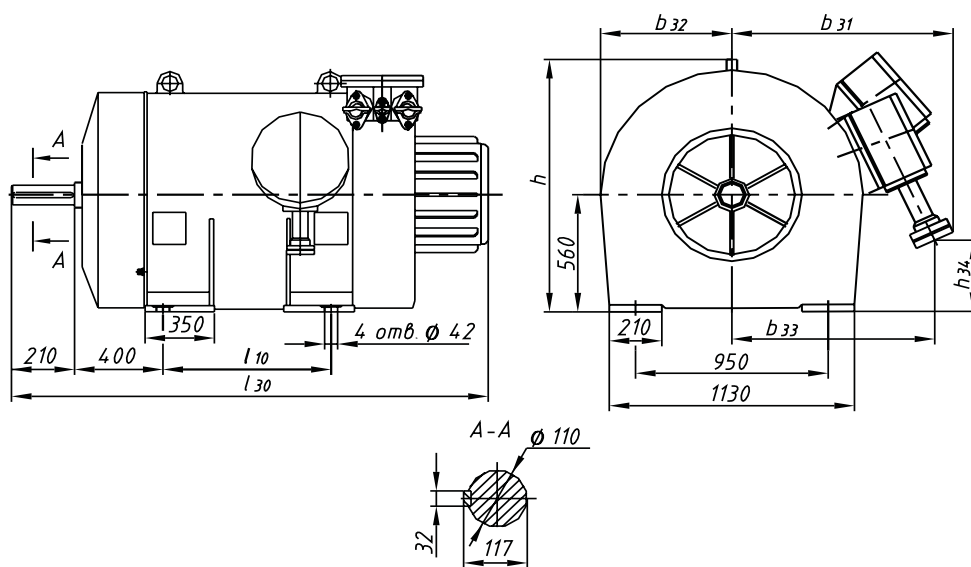

BA04K-450

BA04K-560

Типоразмер	Размеры, мм					Масса, кг
	l_{10}	l_{30}	b_{31}	b_{32}	h	
BA04K-450S-6	630	1980 ^{+15,0}	800 ^{+8,0}	424 ^{+4,0}	1135 ^{+10,5}	3450
BA04K-450L-8	800	2325 ^{+17,5}	800 ^{+8,0}	424 ^{+4,0}	1135 ^{+10,5}	3800
BA04K-560S-6	710	1970 ^{+15,0}	840 ^{+9,0}	560 ^{+4,5}	1240 ^{+10,5}	3700
BA04K-560M-6	800	2020 ^{+17,5}	840 ^{+9,0}	560 ^{+4,5}	1240 ^{+10,5}	3900
BA04K-560LA-6	900	2130 ^{+17,5}	880 ^{+9,0}	605 ^{+4,5}	1240 ^{+10,5}	4600
BA04K-560LB-6	1000	2260 ^{+17,5}	920 ^{+9,0}	650 ^{+4,5}	1320 ^{+12,5}	5900